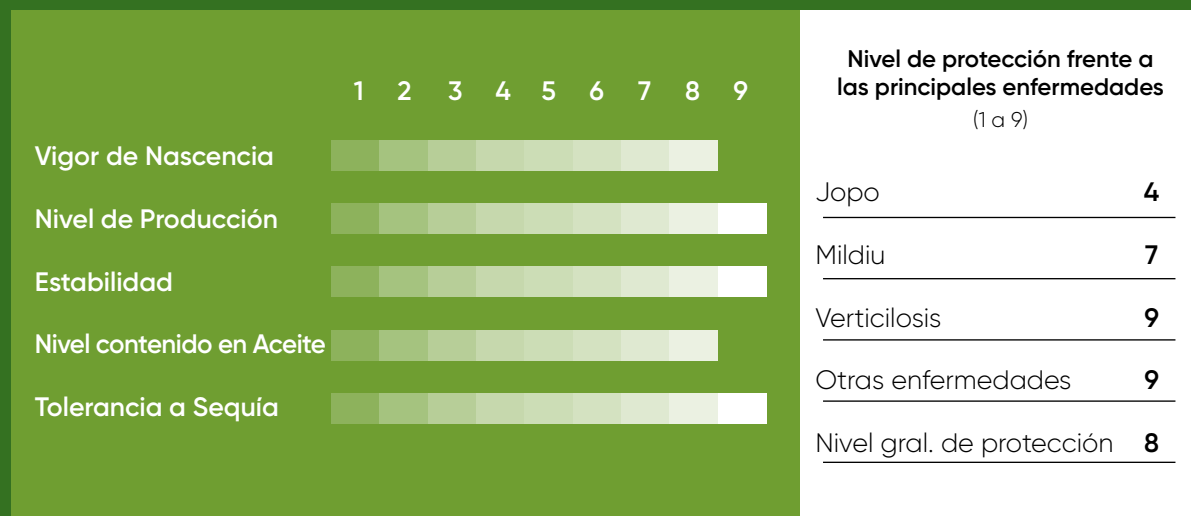

PIONEER

MADE TO GROW™

P64 HE133

- Ciclo medio-largo
- Girasol oleico

Girasol | Alto oleico | Ciclo medio largo | Tolerante a herbicida

La nueva sensación del mercado Alto Oleico ExpressSun®

Destaca por:

- Alto Oleico tolerante al Pack Express.
- Gran tolerancia a estrés por sequía.
- Gran estabilidad de Ácido Oleico.
- Muy buen contenido graso.

Comportamiento y Protección

ExpressSun® y Pack Express™ SX™ son marcas registradas de Corteva Agriscience™.